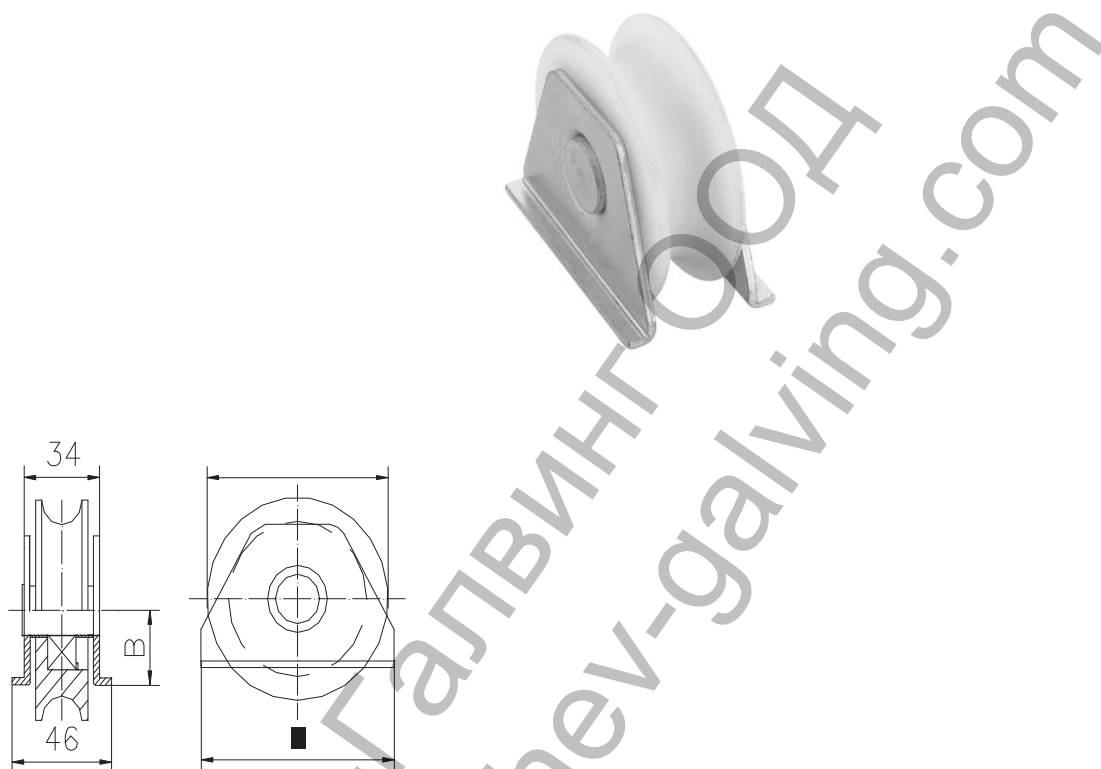

Ролка Estebro® за плъзгачи се врати на стойка ф 80x20 мм, пластмасова, заваряване, U-20

Cod	Dimens.	A	B	ØD			Peso Max. Kg
354	80x20	80	27	78	12	5,25	655
382	90x20	96	31	88	12	6,35	655
383	100x20	96	31	98	10	5,75	655
384	120x20	116	41	118	6	4,85	655
270	150x20	156	55	147	2	1,55	655

Family: Sliding door fittings

Material: Wheel of nylon PA6, axle of 11SMn30 steel, box of DD11 steel

Finish: Zinc-plated

Maximum weight supported by the bearing*: 655 kg

Description: Nylon wheel with a box and a bearing 6204 2RS. It is installed in the sliding doors to let their displacement over the guide. The installation consists in fitting the wheel into the door's base and fixing it by welding.*In perfect conditions of installation, usage and maintenance.

Продукт: [Ролка Estebro® за плъзгачи се врати на стойка ф 80x20 мм, пластмасова, заваряване, V-20](#)

Категория: [Плъзгачи се врати](#)

Бранд: [Estebro®](#)

Категория бранд: [Ролка Estebro®](#)